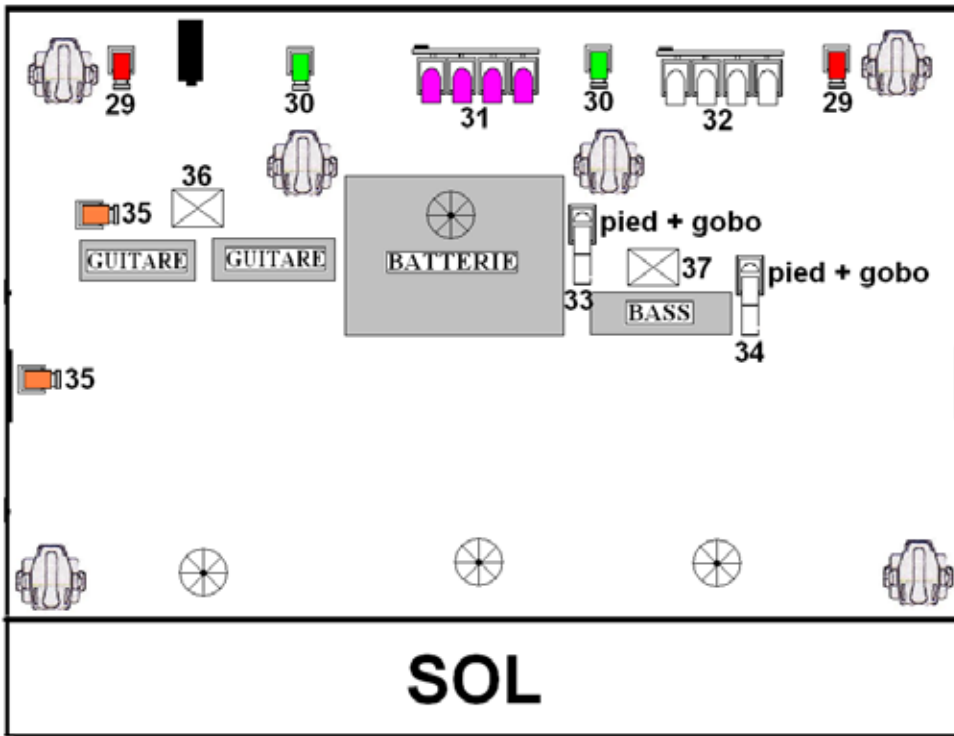

FATALS PICARDS

PROJECTEUR

- ACL
- DECOUPE 614
- Strob
- PC

GELATINE

- 134 LEE
- 026 LEE
- 139 LEE
- 180 LEE

MACHINE A BROUILLARD

CONSOL

Consol trad (M.A LIGHTING 48/96)
 Consol
 Automatique (SCANCOMMANDER)

Maheut cedric
 cedric-maheut@laposte.net
 tel:06.30.87.31.79

FATALS PICARDS

PROJECTEUR

- ACL
- BARRE DE PAR
- PC 1KW
- DECOUPE
- BLINDER
- SPOT

GELATINE

- 134 LEE
- 026 LEE
- 195 LEE
- 180 LEE
- 200 LEE

Maheut cedric
cedric.maheut@laposte.net
tel:06.30.87.31.79