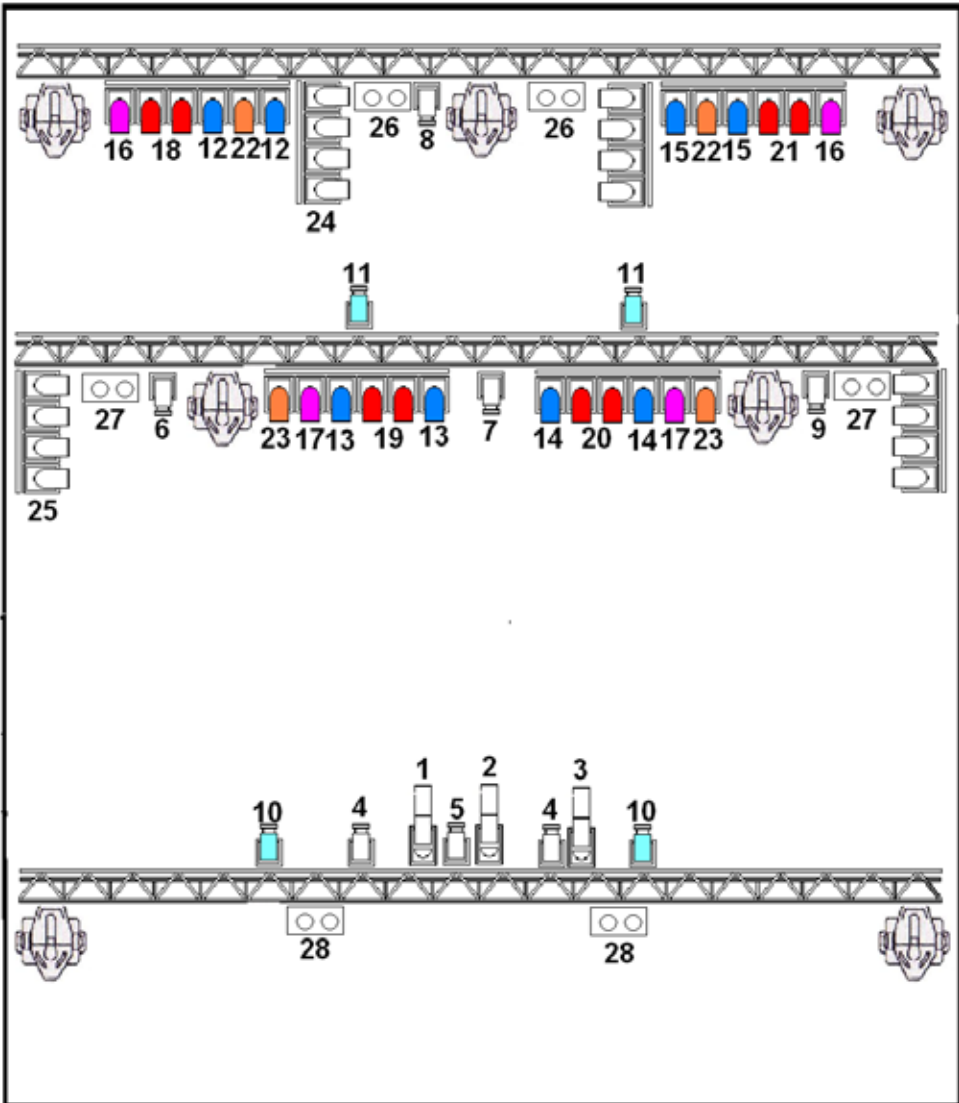

FATALS PICARDS

PROJECTEUR

- ACL
- DECOUPE 614
- Strob
- PC

GELATINE

- 134 LEE
- 026 LEE
- 139 LEE
- 180 LEE

MACHINE A BROUILLARD

CONSOL

Consol trad (M.A LIGHTING 48/96)
 Consol
 Automatique (SCANCOMMANDER)

Maheut cedric
 cedric-maheut@laposte.net
 tel:06.30.87.31.79

FATALS PICARDS

PROJECTEUR

- ACL
- BARRE DE PAR
- PC 1KW
- DECOUPE
- BLINDER
- SPOT

GELATINE

- 134 LEE
- 026 LEE
- 195 LEE
- 180 LEE
- 200 LEE

Maheut cedric
cedric.maheut@laposte.net
tel:06.30.87.31.79